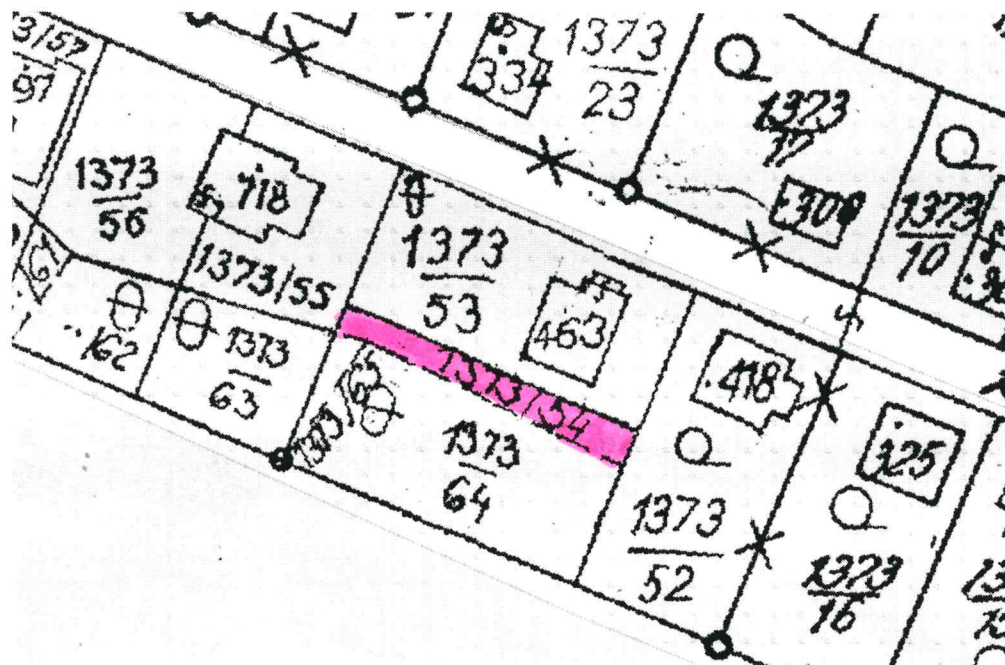

## ZVEŘEJŇUJE ZÁMĚR PRODEJE POZEMKU

(v souladu s § 39 odst. 1 zákona o obcích č. 128/2000 Sb.)

Prodeje pozemku parc. č.1373/54 v k. ú. Krucemburk o výměře 185 m<sup>2</sup>,  
viz níže přiložená mapa

*blahy*